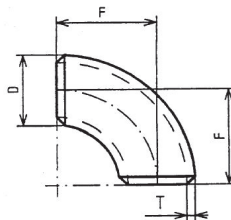

AI Clad kolena 90° s izolací ST AI Clad elbows 90° with insulation ST

průměr potrubí pipe diameter	Tloušťka stěny izolace (mm) Insulation thickness (mm)						
	9	13	19	25	32	40	50
18	502.00	506.00	554.00	592.00	721.00	834.00	984.00
22	525.00	531.00	583.00	620.00	732.00	849.00	1 145.00
28	543.00	547.00	607.00	648.00	761.00	897.00	1 194.00
35	549.00	557.00	627.00	681.00	802.00	967.00	1 246.00
42	583.00	594.00	653.00	715.00	890.00	1 067.00	1 382.00
48	612.00	626.00	685.00	746.00	926.00	1 089.00	1 424.00
54	652.00	659.00	713.00	790.00	951.00	1 167.00	1 464.00
60	673.00	686.00	740.00	825.00	1 029.00	1 233.00	1 666.00
70	781.00	796.00	872.00	973.00	1 202.00	1 528.00	1 915.00
76	825.00	847.00	923.00	1 088.00	1 248.00	1 861.00	2 388.00
89	942.00	974.00	1 050.00	1 259.00	1 513.00	2 228.00	2 805.00
108	984.00	1 007.00	1 136.00	1 334.00	1 623.00	2 011.00	3 011.00
114	1 033.00	1 085.00	1 215.00	1 479.00	1 768.00	2 513.00	3 123.00
127	1 107.00	1 169.00	1 301.00	1 563.00	2 002.00	2 711.00	4 175.00
133	1 147.00	1 208.00	1 431.00	1 677.00	2 149.00	3 190.00	4 385.00
140	1 250.00	1 314.00	1 537.00	1 777.00	2 277.00	3 594.00	4 676.00
160	1 334.00	1 407.00	1 659.00	1 940.00	2 599.00	3 890.00	5 079.00

termín dodání na vyžádání

KOLENA 90° 3D (r=1,5xD) EN 10253-4